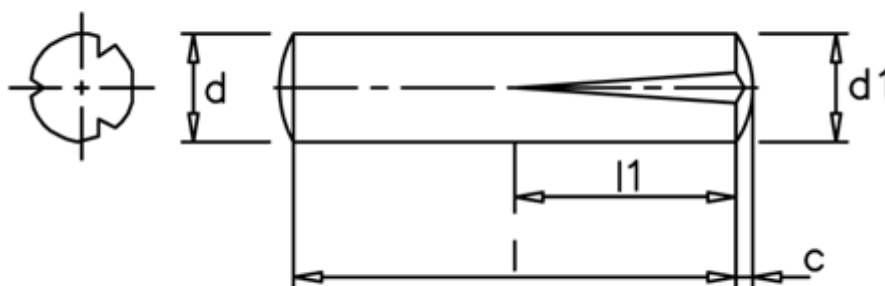

Varenummer: 08024333
Beskrivelse: KLEE Kærvstift S2 8x36
Stål

Mål

c	= 1,2
d	= 8.0
d1	= 8.35
l1	= 1/2 l
Længde	= 36